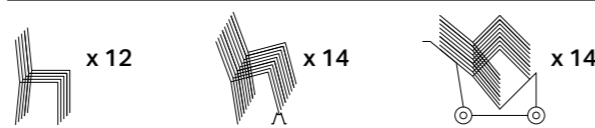

SCocca: RETE METALLICA
shell: metal mesh

STRUTTURA 4 GAMBE
4 legs frame

PREZZO IVA ESCLUSA
price without VAT

149,00 Euro

QUANTITÀ PER IMBALLO items per box	DIMENSIONI IMBALLO packaging sizes 	VOLUME IMBALLO packaging volume 	PESO IMBALLO box weight 
2	66x61x86	0,35	17