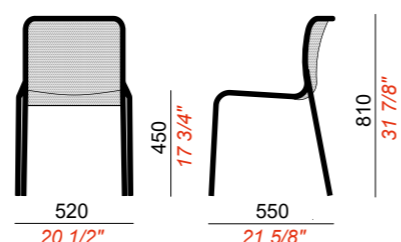

Momo Net

Jeremiah Ferrarese, 2020

Momo Net 1

Jeremiah Ferrarese, 2020

 MADE IN ITALY

OUTDOOR

DETTAGLI TECNICI / technical details

STRUTTURA: TUBOLARE IN METALLO 25 MM
frame: tubular metal 25 mm

SCocca: RETE METALLICA
shell: metal mesh

STRUTTURA 4 GAMBE
4 legs frame

PREZZO IVA ESCLUSA
price without VAT

149,00 Euro

QUANTITÀ PER IMBALLO items per box	DIMENSIONI IMBALLO packaging sizes 	VOLUME IMBALLO packaging volume 	PESO IMBALLO box weight 
2	66x61x86	0,35	17

PREZZO IVA ESCLUSA
price without VAT

172,00 Euro

QUANTITÀ PER IMBALLO items per box	DIMENSIONI IMBALLO packaging sizes 	VOLUME IMBALLO packaging volume 	PESO IMBALLO box weight 
2	66x61x86	0,35	19

COLORI METALLO VERNICIATO / varnished metal colors

OUTDOOR

DETTAGLI TECNICI / technical details

STRUTTURA: TUBOLARE IN METALLO 25 MM
frame: tubular metal 25 mm

SCocca: RETE METALLICA
shell: metal mesh

STRUTTURA 4 GAMBE H:750
4 legs frame h:750

PREZZO IVA ESCLUSA
price without VAT