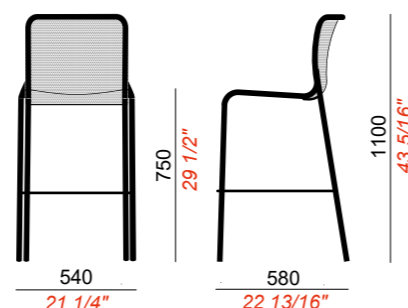

PREZZO IVA ESCLUSA
price without VAT

172,00 Euro

QUANTITÀ PER IMBALLO items per box	DIMENSIONI IMBALLO packaging sizes 	VOLUME IMBALLO packaging volume 	PESO IMBALLO box weight 
2	66x61x86	0,35	19

COLORI METALLO VERNICIATO / varnished metal colors

OUTDOOR

DETTAGLI TECNICI / technical details

STRUTTURA: TUBOLARE IN METALLO 25 MM
frame: tubular metal 25 mm

SCocca: RETE METALLICA
shell: metal mesh

STRUTTURA 4 GAMBE H:750
4 legs frame h:750

PREZZO IVA ESCLUSA
price without VAT

202,00 Euro

QUANTITÀ PER IMBALLO items per box	DIMENSIONI IMBALLO packaging sizes 	VOLUME IMBALLO packaging volume 	PESO IMBALLO box weight 
2	68x62x120	0,50	19

COLORI METALLO VERNICIATO / varnished metal colors