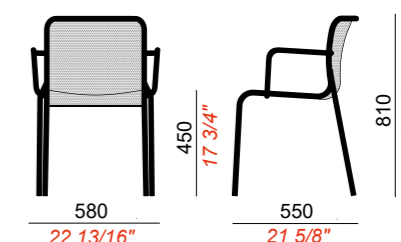

SCocca: RETE METALLICA
shell: metal mesh

STRUTTURA 4 GAMBE
4 legs frame

PREZZO IVA ESCLUSA
price without VAT

149,00 Euro

QUANTITÀ PER IMBALLO items per box	DIMENSIONI IMBALLO packaging sizes 	VOLUME IMBALLO packaging volume 	PESO IMBALLO box weight 
2	66x61x86	0,35	17

Momo Net 2

Jeremiah Ferrarese, 2020

 MADE IN ITALY

OUTDOOR

DETTAGLI TECNICI / technical details

STRUTTURA: TUBOLARE IN METALLO 25 MM
frame: tubular metal 25 mm

SCocca: RETE METALLICA
shell: metal mesh

STRUTTURA 4 GAMBE
4 legs frame

PREZZO IVA ESCLUSA
price without VAT

172,00 Euro

QUANTITÀ PER IMBALLO items per box	DIMENSIONI IMBALLO packaging sizes 	VOLUME IMBALLO packaging volume 	PESO IMBALLO box weight 
2	66x61x86	0,35	19

COLORI METALLO VERNICIATO / varnished metal colors

OUTDOOR

DETTAGLI TECNICI / technical details

STRUTTURA: TUBOLARE IN METALLO 25 MM
frame: tubular metal 25 mm

SCocca: RETE METALLICA
shell: metal mesh

STRUTTURA 4 GAMBE H:750
4 legs frame h:750

PREZZO IVA ESCLUSA
price without VAT