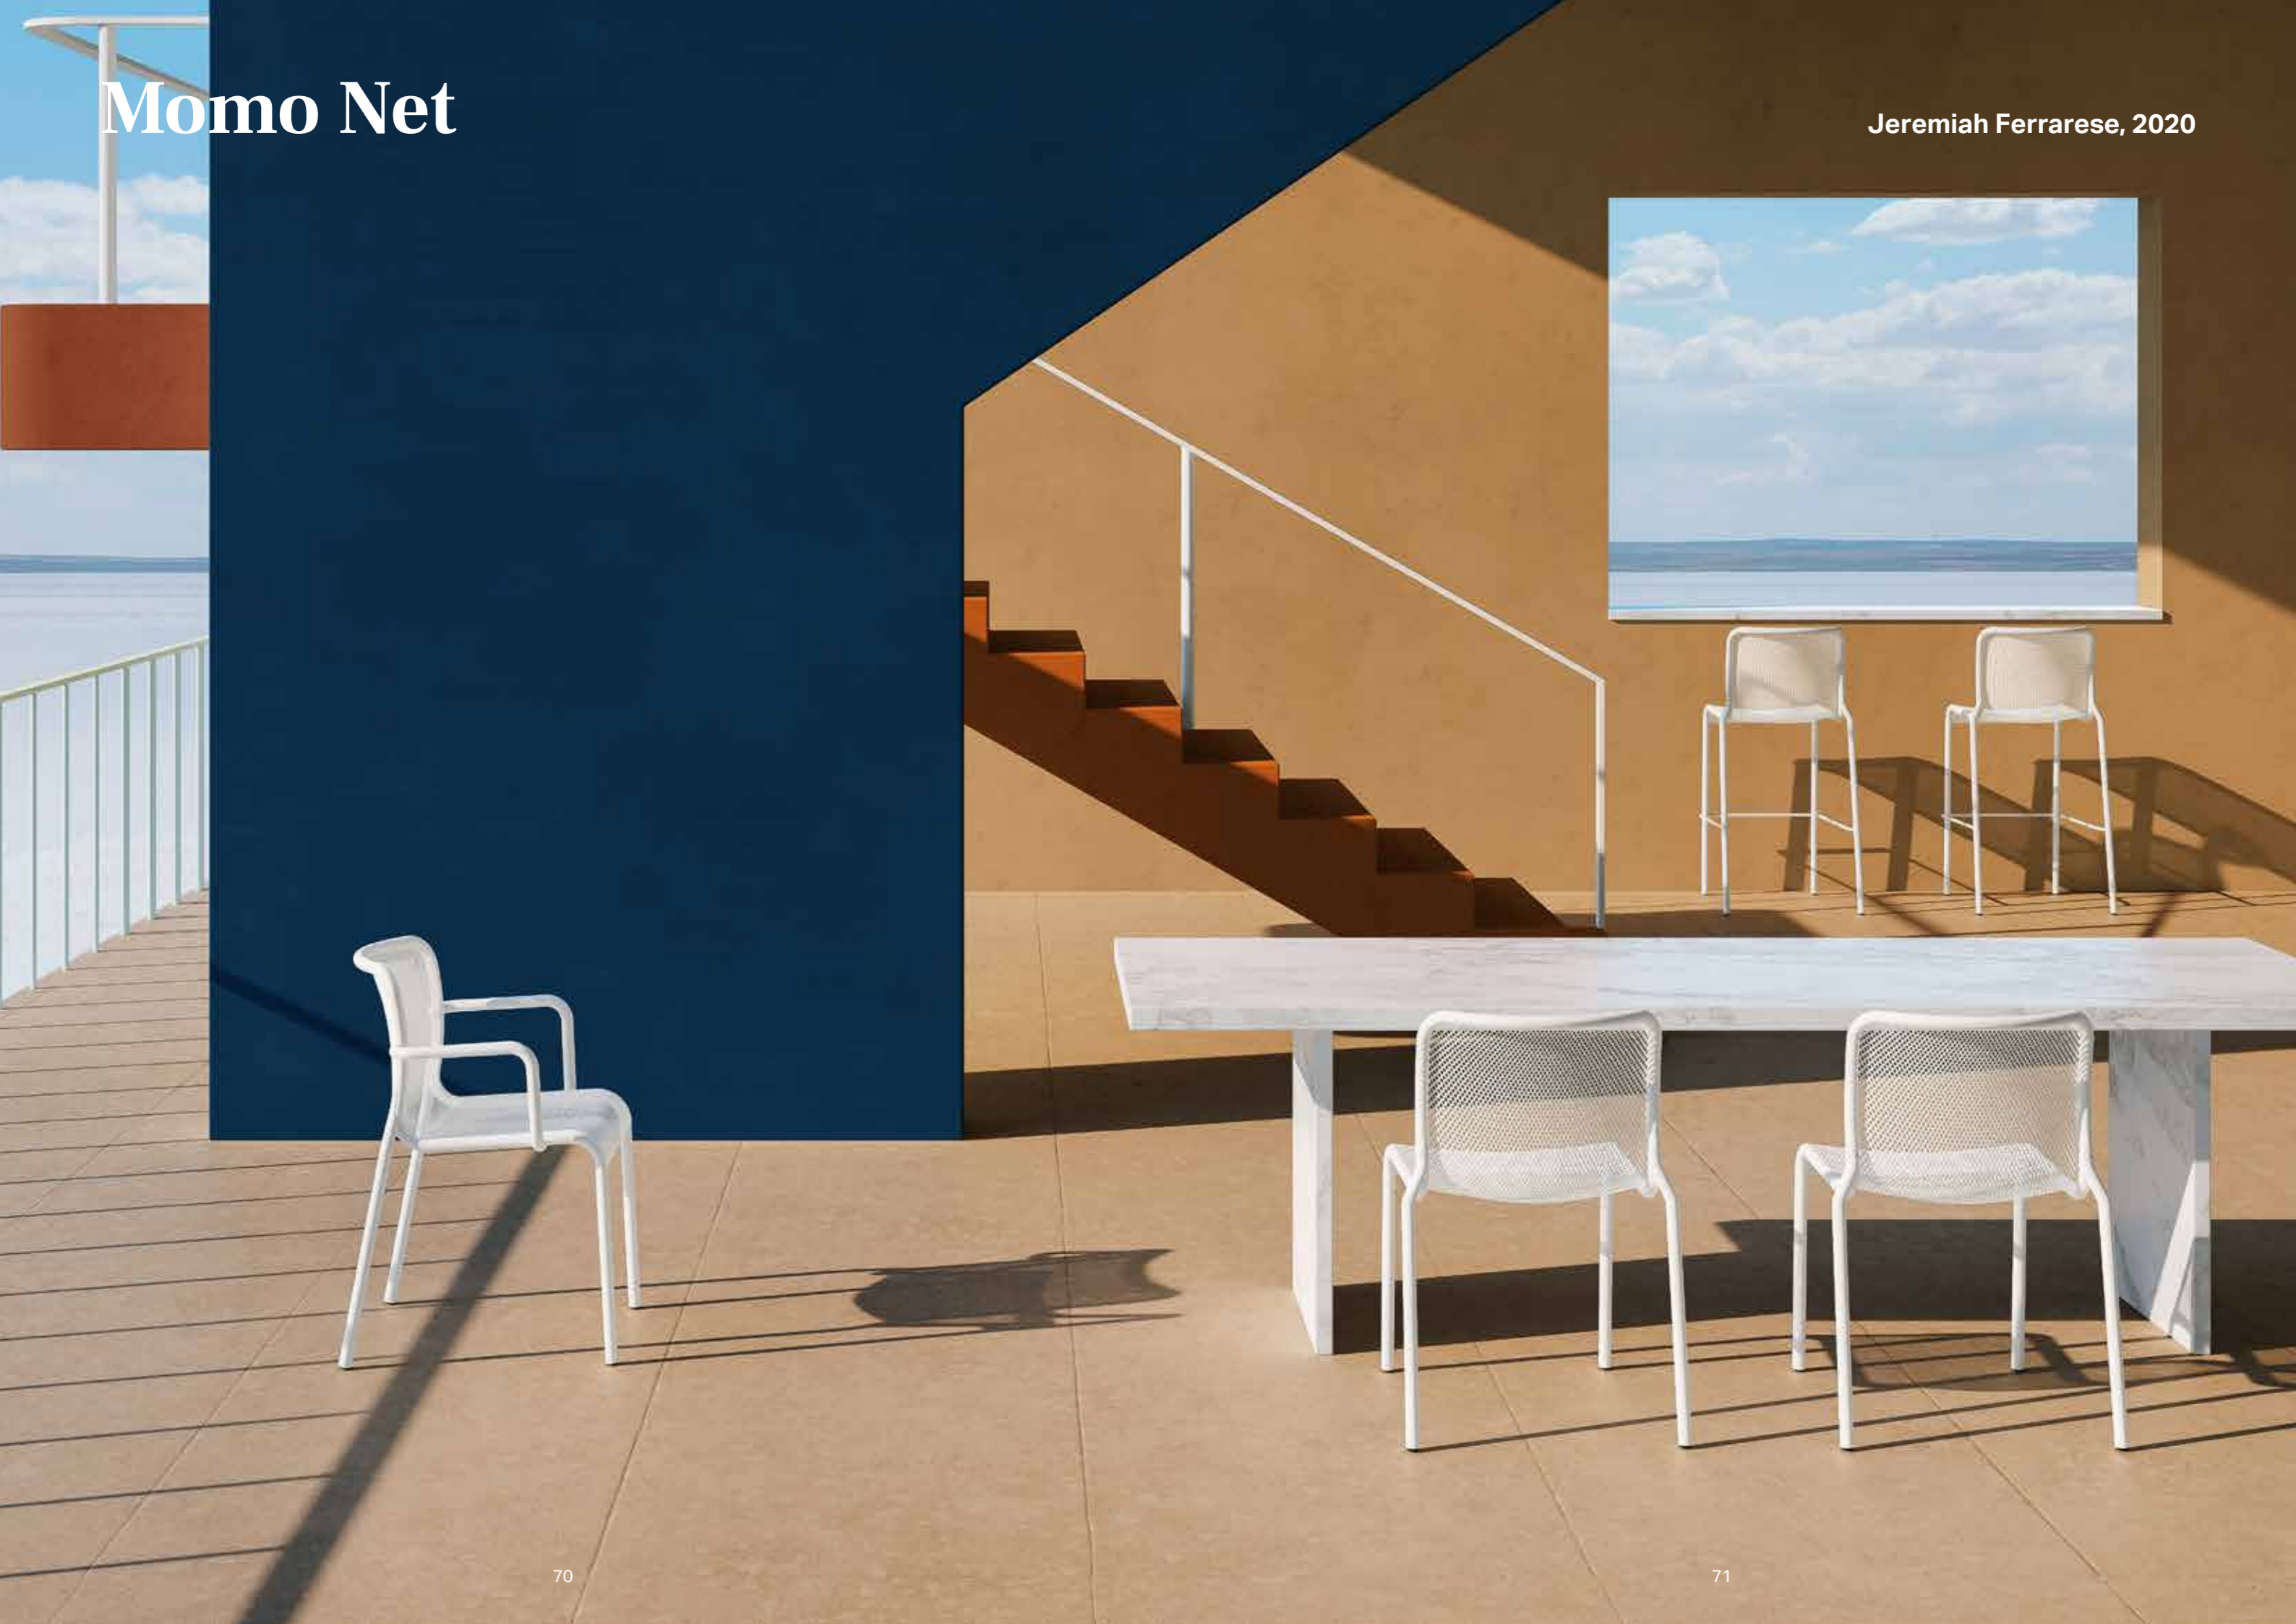

Momo Net

Jeremiah Ferrarese, 2020