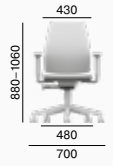

330-SYA

16 kg

332-SYA

Alva

16 kg