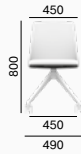

Melody Chair

361-D

9 kg

361-Q

9 kg

6

361,F90

8 kg

4

361,F95

8 kg

4

361,F37-N6

12 kg

367,F34-N6

Melody Chair