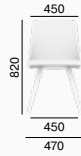

Melody Chair

361-D

9 kg

361-Q

9 kg

6

361,F90

8 kg