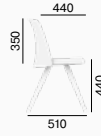

Melody Chair

361-D