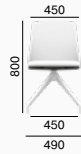

Melody Chair

361-D

9 kg

361-Q

9 kg

6

361,F90

8 kg

4

361,F95

8 kg

4

361,F37-N6

12 kg

367,F34-N6

Melody Chair