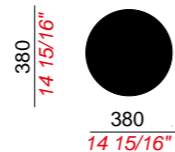

TORRE 103

Alban Le Henry, 2019

MADE IN ITALY

DETTAGLI TECNICI / technical details

PANNELLINO IN POLIPROPILENE IMBOTTITO TAPPEZZATO IN TESSUTO O ECOPELLE.

panel in polypropylene padded and upholstered in textile or
eco leather.

POLIPROPILENE IMBOTTITO
polypropylene padded

PANNELLINO pad	PREZZO IVA ESCLUSA price without VAT
COLORI TESSUTO: VEDI ESEMPI PAGINA 108 fabric colors: see folder page 108 COLORI ECOPELLE: VEDI ESEMPI PAGINA 110 eco leather colors: see folder page 110	31,00 Euro

*Escluso FIDIVI 8078, 8010 e 8033 ed ECOPELLI 1002, 1004, 1006 e 1008 ordine minimo 16 pezzi per colore.

*Except FIDIVI 8078, 8010 and 8033 and ECO LEATHER 1002, 1004, 1006 and 1008 minimum order of 16 pieces per color.