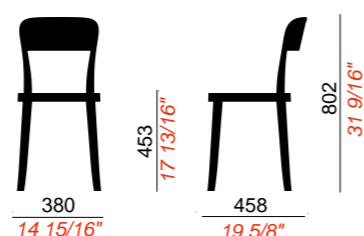

## DETTAGLI TECNICI / technical details

**STRUTTURA: POLIPROPILENE**  
frame: polypropylene

**SCocca: POLIPROPILENE**  
shell: polypropylene

**STRUTTURA 4 GAMBE**  
4 legs frame

**PREZZO IVA ESCLUSA**  
price without VAT

**78,50 Euro**

QUANTITÀ PER IMBALLO items per box	DIMENSIONI IMBALLO packaging sizes 	VOLUME IMBALLO packaging volume 	PESO IMBALLO box weight 
4	51x51x97	0,25	15,5

IGNIFUGO: la versione ignifuga è prevista sul colore NERO. Il costo della versione ignifuga viene calcolato sul prezzo di listino incrementato del 35%.  
FIREPROOF: fireproof version is expected on the color BLACK. The cost of the fireproof version is calculated on the price list increased of 35%.