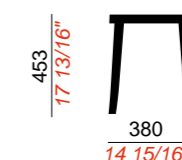

## DETTAGLI TECNICI / technical details

**STRUTTURA: POLIPROPILENE**  
frame: polypropylene

**SGABELLO BASSO 4 GAMBE**  
4 legs low stool

**PREZZO IVA ESCLUSA**  
price without VAT

**62,00 Euro**

QUANTITÀ PER IMBALLO items per box	DIMENSIONI IMBALLO packaging sizes 	VOLUME IMBALLO packaging volume 	PESO IMBALLO box weight 
4	51x51x62	0,16	12,5