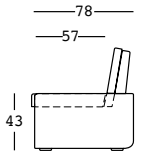

PE - Polietilene/Polyethylene

colore base/basic colour

DETAILS:

Completo di cuscino sfoderabile/With removable cushion

Kg 26,2

€ 840,00

ACCESSORIES:

A4645 Sistema di fissaggio a terra/Fixing kit system

A4461 (per/for art.6345/6346/6347) Sistema di fissaggio a terra/Fixing kit system

A4601 (per/for art.6345/6346/6347) Kit sabbia essicata/Dried sand kit

+ CUSCINO/CUSHION

tessuto/fabric