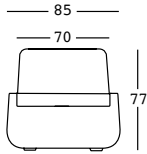

bold armchair**STRUTTURA/STRUCTURE****PE** - Polietilene/Polyethylene**DIMENSIONS:****PACKAGING:****GROSS WEIGHT:**

colore base/basic colour

Cm 85x78x77 h

Cm 89x81x79 h

Kg 26,5

€ 840,00

+ CUSCINO/CUSHION

tessuto/fabric