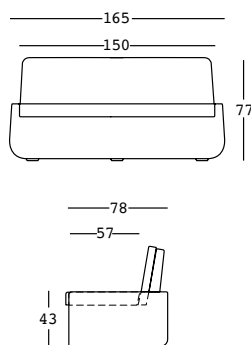

Tests carried out as per:

EN 16139:2013 + AC:2013

EN 1728:2012 + AC:2013

EN 1022:2005

bold sofa

STRUTTURA/STRUCTURE

PE - Polietilene/Polyethylene

DIMENSIONS:

PACKAGING:

GROSS WEIGHT:

colore base/basic colour

Cm 165x78x77 h

Cm 92x80x169 h

Kg 46,5

€ 1.460,00

+ CUSCINO/CUSHION