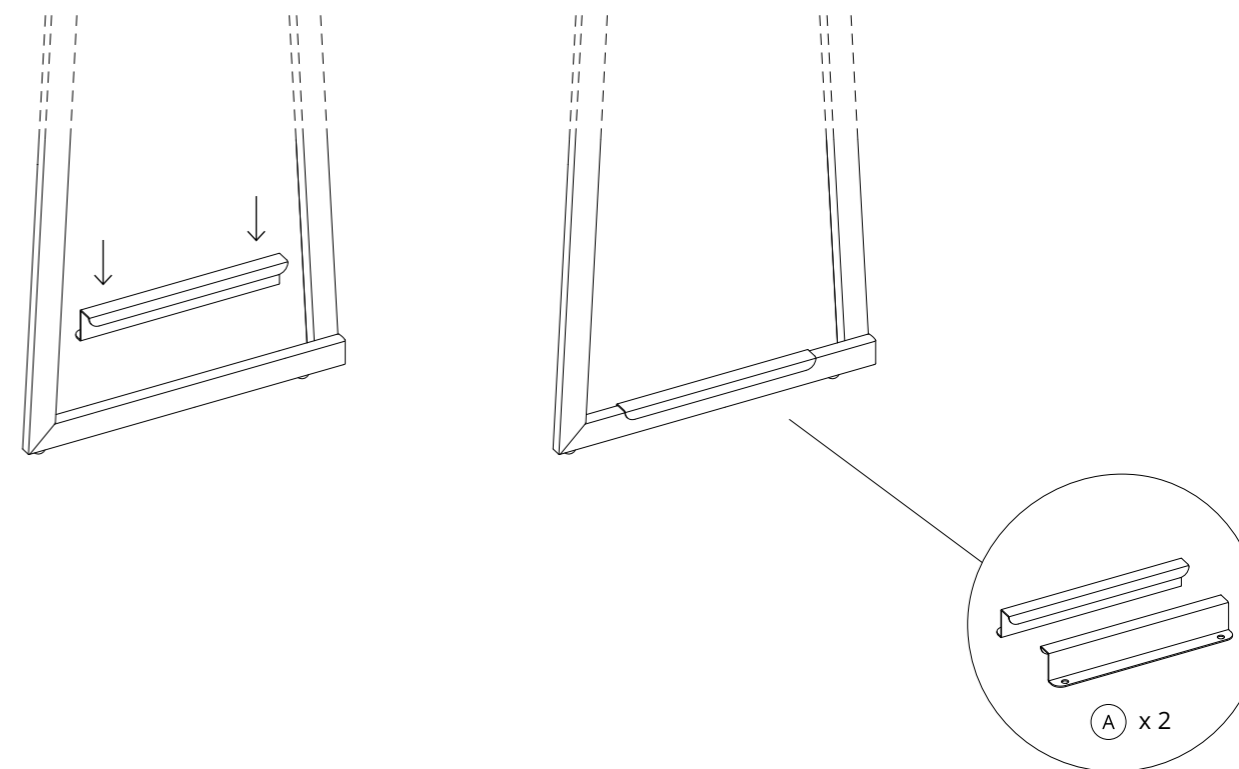

CORTINA.026

Accessori . Panche + tavolo / **Accessories** . Benches + table

Tipologia / Type	Finitura / Finish	Codice articolo / Item Code	Prezzo € / Price €
Piastre / Brackets			
Coppia di piastre di ancoraggio a terra <i>Pair of brackets for ground fixing</i>	RAL 1004 - Giallo / <i>Yellow</i>	UTAG00F14 (x2)	31,00
	RAL 5023 - Azzurro / <i>Light blue</i>	UTAG00F52 (x2)	31,00
	RAL 3000 - Rosso / <i>Red</i>	UTAG00F32 (x2)	31,00
	RAL 7032 - Sabbia / <i>Sand</i>	UTAG00F75 (x2)	31,00
	RAL 9005 - Nero / <i>Black</i>	UTAG00F92 (x2)	31,00
	RAL 9003 - Bianco / <i>White</i>	UTAG00F93 (x2)	31,00
	RAL 7024 - Antracite micaceo / <i>Micaceous anthracite</i>	UTAG00F74 (x2)	31,00

* Imballo escluso / *packaging excluded*