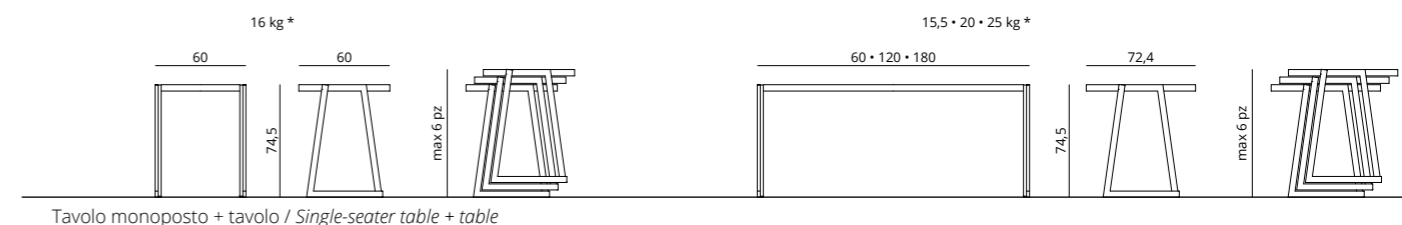

* Imballo escluso / packaging excluded

Tavolo 120x72,4 Table 120x72,4	RAL 7032 - Sabbia / Sand	UBFI11F75 (x1) UBTO20A75 (x1)	458,50
	RAL 9005 - Nero / Black	UBFI11F92 (x1) UBTO20A92 (x1)	458,50
	RAL 9003 - Bianco / White	UBFI11F93 (x1) UBTO20A93 (x1)	458,50
Tavolo 180x72,4 Table 180x72,4	RAL 7024 - Antracite micaceo / Micaceous anthracite	UBFI11F74 (x1) UBTO20A74 (x1)	458,50
	RAL 1004 - Giallo / Yellow	UBFI11F14 (x1) UBTO30A14 (x1)	591,00
	RAL 5023 - Azzurro / Light blue	UBFI11F52 (x1) UBTO30A52 (x1)	591,00
	RAL 3000 - Rosso / Red	UBFI11F32 (x1) UBTO30A32 (x1)	591,00
	RAL 7032 - Sabbia / Sand	UBFI11F75 (x1) UBTO30A75 (x1)	591,00
Tavolo 180x72,4 Table 180x72,4	RAL 9005 - Nero / Black	UBFI11F92 (x1) UBTO30A92 (x1)	591,00
	RAL 9003 - Bianco / White	UBFI11F93 (x1) UBTO30A93 (x1)	591,00
	RAL 7024 - Antracite micaceo / Micaceous anthracite	UBFI11F74 (x1) UBTO30A74 (x1)	591,00

Tavolo monoposto + tavolo / Single-seater table + table