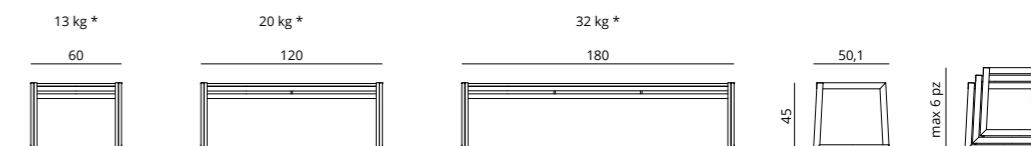

Fissaggio / Ground-Fixing

Necessita di piastra di ancoraggio. Per l'ancoraggio su superficie rigida si consiglia l'utilizzo di ancoranti M8X90/30 in acciaio inox o zincati.
Requires metal anchor plates. For anchoring to a hard surface we recommend using M8X90/30 stainless steel or galvanized anchors.

Montaggio / Assembly

Il prodotto viene spedito già montato.
Product ships fully assembled.

LISTINO PREZZI / PRICE LIST

Tipologia / Type	Finitura / Finish	Codice articolo / Item Code	Prezzo € / Price €
● Panca piana 60 Flat bench 60	● RAL 1004 - Giallo / Yellow	UBPN01F14	236,00
	● RAL 5023 - Azzurro / Light blue	UBPN01F52	236,00
	● RAL 3000 - Rosso / Red	UBPN01F32	236,00
	● RAL 7032 - Sabbia / Sand	UBPN01F75	236,00
	● RAL 9005 - Nero / Black	UBPN01F92	236,00
	○ RAL 9003 - Bianco / White	UBPN01F93	236,00
● Panca piana 120 Flat bench 120	● RAL 7024 - Antracite micaceo / Micaceous anthracite	UBPN01F74	236,00
	● RAL 1004 - Giallo / Yellow	UBPN11F14	340,00
	● RAL 5023 - Azzurro / Light blue	UBPN11F52	340,00
	● RAL 3000 - Rosso / Red	UBPN11F32	340,00
	● RAL 7032 - Sabbia / Sand	UBPN11F75	340,00
	● RAL 9005 - Nero / Black	UBPN11F92	340,00
● Panca piana 180 Flat bench 180	○ RAL 9003 - Bianco / White	UBPN11F93	340,00
	● RAL 7024 - Antracite micaceo / Micaceous anthracite	UBPN11F74	340,00
	● RAL 1004 - Giallo / Yellow	UBPN21F14	525,00
	● RAL 5023 - Azzurro / Light blue	UBPN21F52	525,00
	● RAL 3000 - Rosso / Red	UBPN21F32	525,00
	● RAL 7032 - Sabbia / Sand	UBPN21F75	525,00
● Panca piana 180 Flat bench 180	● RAL 9005 - Nero / Black	UBPN21F92	525,00
	○ RAL 9003 - Bianco / White	UBPN21F93	525,00
	● RAL 7024 - Antracite micaceo / Micaceous anthracite	UBPN21F74	525,00
	● RAL 1004 - Giallo / Yellow	UBPN21F14	525,00