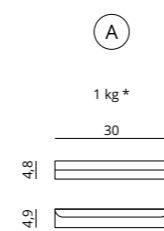

CORTINA.026

Accessori . Panche + tavolo / **Accessories** . Benches + table

Tipologia / Type	Finitura / Finish	Codice articolo / Item Code	Prezzo € / Price €
Piastre / Brackets			
Coppia di piastre di ancoraggio a terra <i>Pair of brackets for ground fixing</i>	RAL 1004 - Giallo / <i>Yellow</i>	UTAG00F14 (x2)	31,00
	RAL 5023 - Azzurro / <i>Light blue</i>	UTAG00F52 (x2)	31,00
	RAL 3000 - Rosso / <i>Red</i>	UTAG00F32 (x2)	31,00
	RAL 7032 - Sabbia / <i>Sand</i>	UTAG00F75 (x2)	31,00
	RAL 9005 - Nero / <i>Black</i>	UTAG00F92 (x2)	31,00
	RAL 9003 - Bianco / <i>White</i>	UTAG00F93 (x2)	31,00
	RAL 7024 - Antracite micaceo / <i>Micaceous anthracite</i>	UTAG00F74 (x2)	31,00

Piastre / Brackets

* Imballo escluso / *packaging excluded*