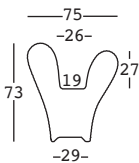

A4197 Base di stabilizzazione/Stability base

A4194 Base di stabilizzazione e fissaggio/Stability and ground fixing base

DETAILS LIGHT: Necessita di 1 Kit Luce/Needs 1 Light Kit

TAMBO design Luca Nichetto

tambo

STRUTTURA/STRUCTURE	PE - Polietilene/Polyethylene colore base/basic colour	DIMENSIONS:	PACKAGING:	GROSS WEIGHT:
	6222	Cm 75x73x73 h	Cm 77x77x80 h	Kg 10,3 € 285,00

CAPACITY:

Lt 13

T BALL POT design Alberto Brogliato

t ball pot

STRUTTURA/STRUCTURE	PE - Polietilene/Polyethylene colore base/basic colour	DIMENSIONS:	PACKAGING:	GROSS WEIGHT:
	6248	Cm 77x33 h	Cm 87x34x87h	Kg 9,2 € 185,00

CAPACITY:

Lt 51