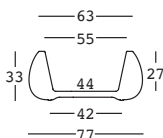

A4197 Base di stabilizzazione/Stability base

A4194 Base di stabilizzazione e fissaggio/Stability and ground fixing base

DETAILS LIGHT: Necessita di 1 Kit Luce/Needs 1 Light Kit

TAMBO design Luca Nichetto

tambo

STRUTTURA/STRUCTURE	PE - Polietilene/Polyethylene colore base/basic colour	DIMENSIONS:	PACKAGING:	GROSS WEIGHT:
	6222	Cm 75x73x73 h	Cm 77x77x80 h	Kg 10,3 € 285,00

CAPACITY:

Lt 13

T BALL POT design Alberto Brogliato

t ball pot

STRUTTURA/STRUCTURE	PE - Polietilene/Polyethylene colore base/basic colour	DIMENSIONS:	PACKAGING:	GROSS WEIGHT:
	6248	Cm 77x33 h	Cm 87x34x87h	Kg 9,2 € 185,00

CAPACITY:

Lt 51