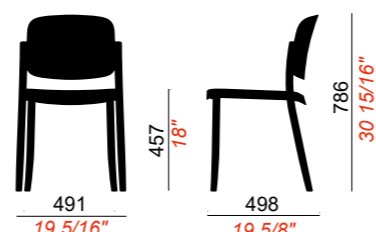

Piazza 1

Jun Yasumoto, 2016

 MADE IN ITALY

CATAS

DETTAGLI TECNICI / technical details

MONOSCOCCA: POLIPROPILENE
monocoque: polypropylene

MONOSCOCCA 4 GAMBE
monoshell 4 legs

PREZZO IVA ESCLUSA
price without VAT

82,50 Euro

QUANTITÀ PER IMBALLO items per box	DIMENSIONI IMBALLO packaging sizes	VOLUME IMBALLO packaging volume	PESO IMBALLO box weight
4	67x50x96	0,32	19

IGNIFUGO: la versione ignifuga è prevista sul colore NERO. Il costo della versione ignifuga viene calcolato sul prezzo di listino incrementato del 35%.
FIREPROOF: fireproof version is expected on the BLACK color. The cost of the fireproof version is calculated on the price list increased by 35%.