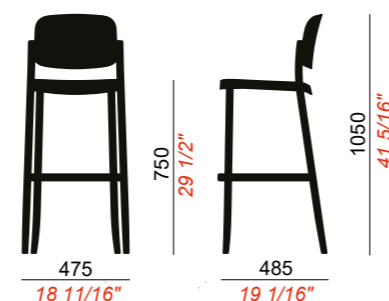

Piazza 3A

Jun Yasumoto, 2019

MADE IN ITALY

CATAS

DETTAGLI TECNICI / technical details

STRUTTURA: POLIPROPILENE
frame: polypropylene

SCocca: POLIPROPILENE
shell: polypropylene

STRUTTURA 4 GAMBE H:750
4 legs frame h:750

PREZZO IVA ESCLUSA
price without VAT

103,00 Euro

QUANTITÀ PER IMBALLO items per box	DIMENSIONI IMBALLO packaging sizes	VOLUME IMBALLO packaging volume	PESO IMBALLO box weight
2	53x46x113	0,28	14,0

IGNIFUGO: la versione ignifuga è prevista sul colore NERO. Il costo della versione ignifuga viene calcolato sul prezzo di listino incrementato del 35%.
FIREPROOF: fireproof version is expected on the BLACK color. The cost of the fireproof version is calculated on the price list increased by 35%.