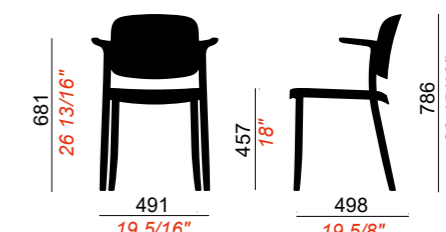

Piazza 2

Jun Yasumoto, 2016

 MADE IN ITALY

CATAS

DETTAGLI TECNICI / technical details

MONOSCOCCA: POLIPROPILENE
monocoque: polypropylene

MONOSCOCCA 4 GAMBE
monoshell 4 legs

PREZZO IVA ESCLUSA
price without VAT

96,00 Euro

QUANTITÀ PER IMBALLO items per box	DIMENSIONI IMBALLO packaging sizes	VOLUME IMBALLO packaging volume	PESO IMBALLO box weight
4	67x56x96	0,36	21

IGNIFUGO: la versione ignifuga è prevista sul colore NERO. Il costo della versione ignifuga viene calcolato sul prezzo di listino incrementato del 35%.
FIREPROOF: fireproof version is expected on the BLACK color. The cost of the fireproof version is calculated on the price list increased by 35%.