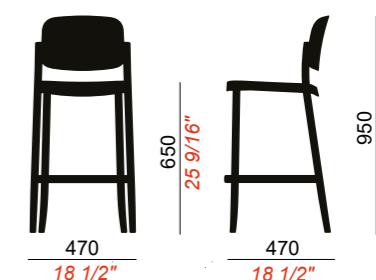

Piazza 3B

Jun Yasumoto, 2019

MADE IN ITALY

CATAS

DETTAGLI TECNICI / technical details

STRUTTURA: POLIPROPILENE
frame: polypropylene

SCocca: POLIPROPILENE
shell: polypropylene

STRUTTURA 4 GAMBE H:650
4 legs frame h:650

PREZZO IVA ESCLUSA
price without VAT

103,00 Euro

QUANTITÀ PER IMBALLO items per box	DIMENSIONI IMBALLO packaging sizes	VOLUME IMBALLO packaging volume	PESO IMBALLO box weight
2	53x46x103	0,25	13,5

IGNIFUGO: la versione ignifuga è prevista sul colore NERO. Il costo della versione ignifuga viene calcolato sul prezzo di listino incrementato del 35%.
FIREPROOF: fireproof version is expected on the BLACK color. The cost of the fireproof version is calculated on the price list increased by 35%.